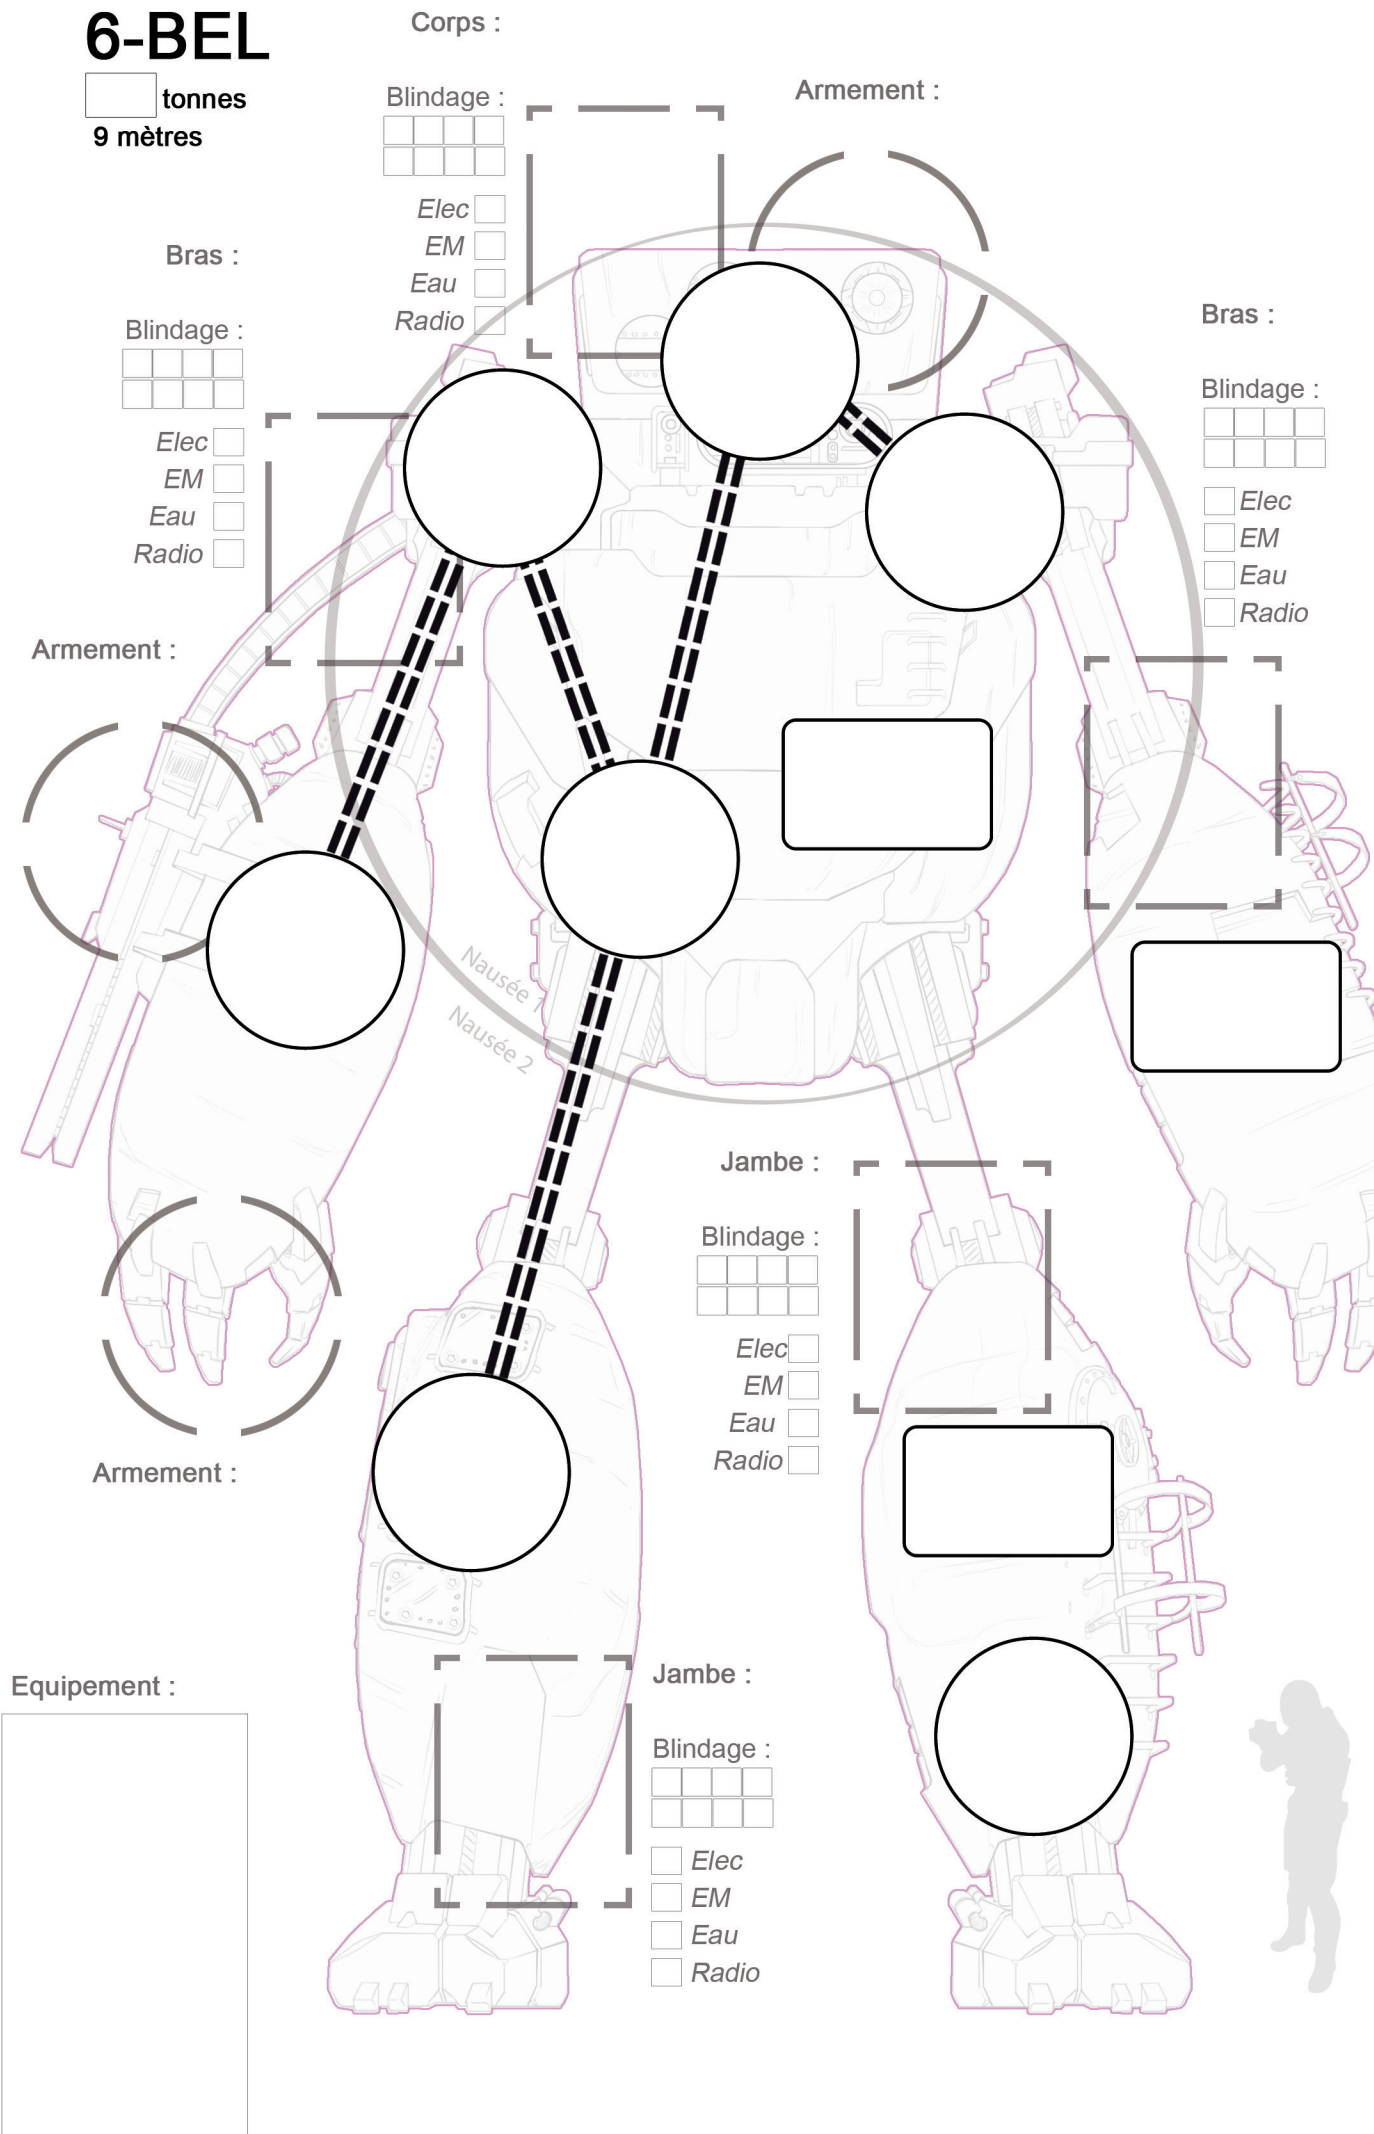

6-BEL

160 tonnes
9 mètres

Adaptabilité

Combat à distance

Confort

Corps à corps

Options

Résistance

6-BEL

tonnes
9 mètres

240	<input type="checkbox"/>
230	<input type="checkbox"/>
220	<input type="checkbox"/>
210	<input type="checkbox"/>
200	<input type="checkbox"/>
190	<input type="checkbox"/>
180	<input type="checkbox"/>
170	<input type="checkbox"/>
160	<input type="checkbox"/>
150	<input type="checkbox"/>
140	<input type="checkbox"/>
130	<input type="checkbox"/>
120	<input type="checkbox"/>
110	<input type="checkbox"/>
100	<input type="checkbox"/>
90	<input type="checkbox"/>
80	<input type="checkbox"/>
70	<input type="checkbox"/>
60	<input type="checkbox"/>
50	<input type="checkbox"/>
40	<input type="checkbox"/>
30	<input type="checkbox"/>
20	<input type="checkbox"/>
10	<input type="checkbox"/>