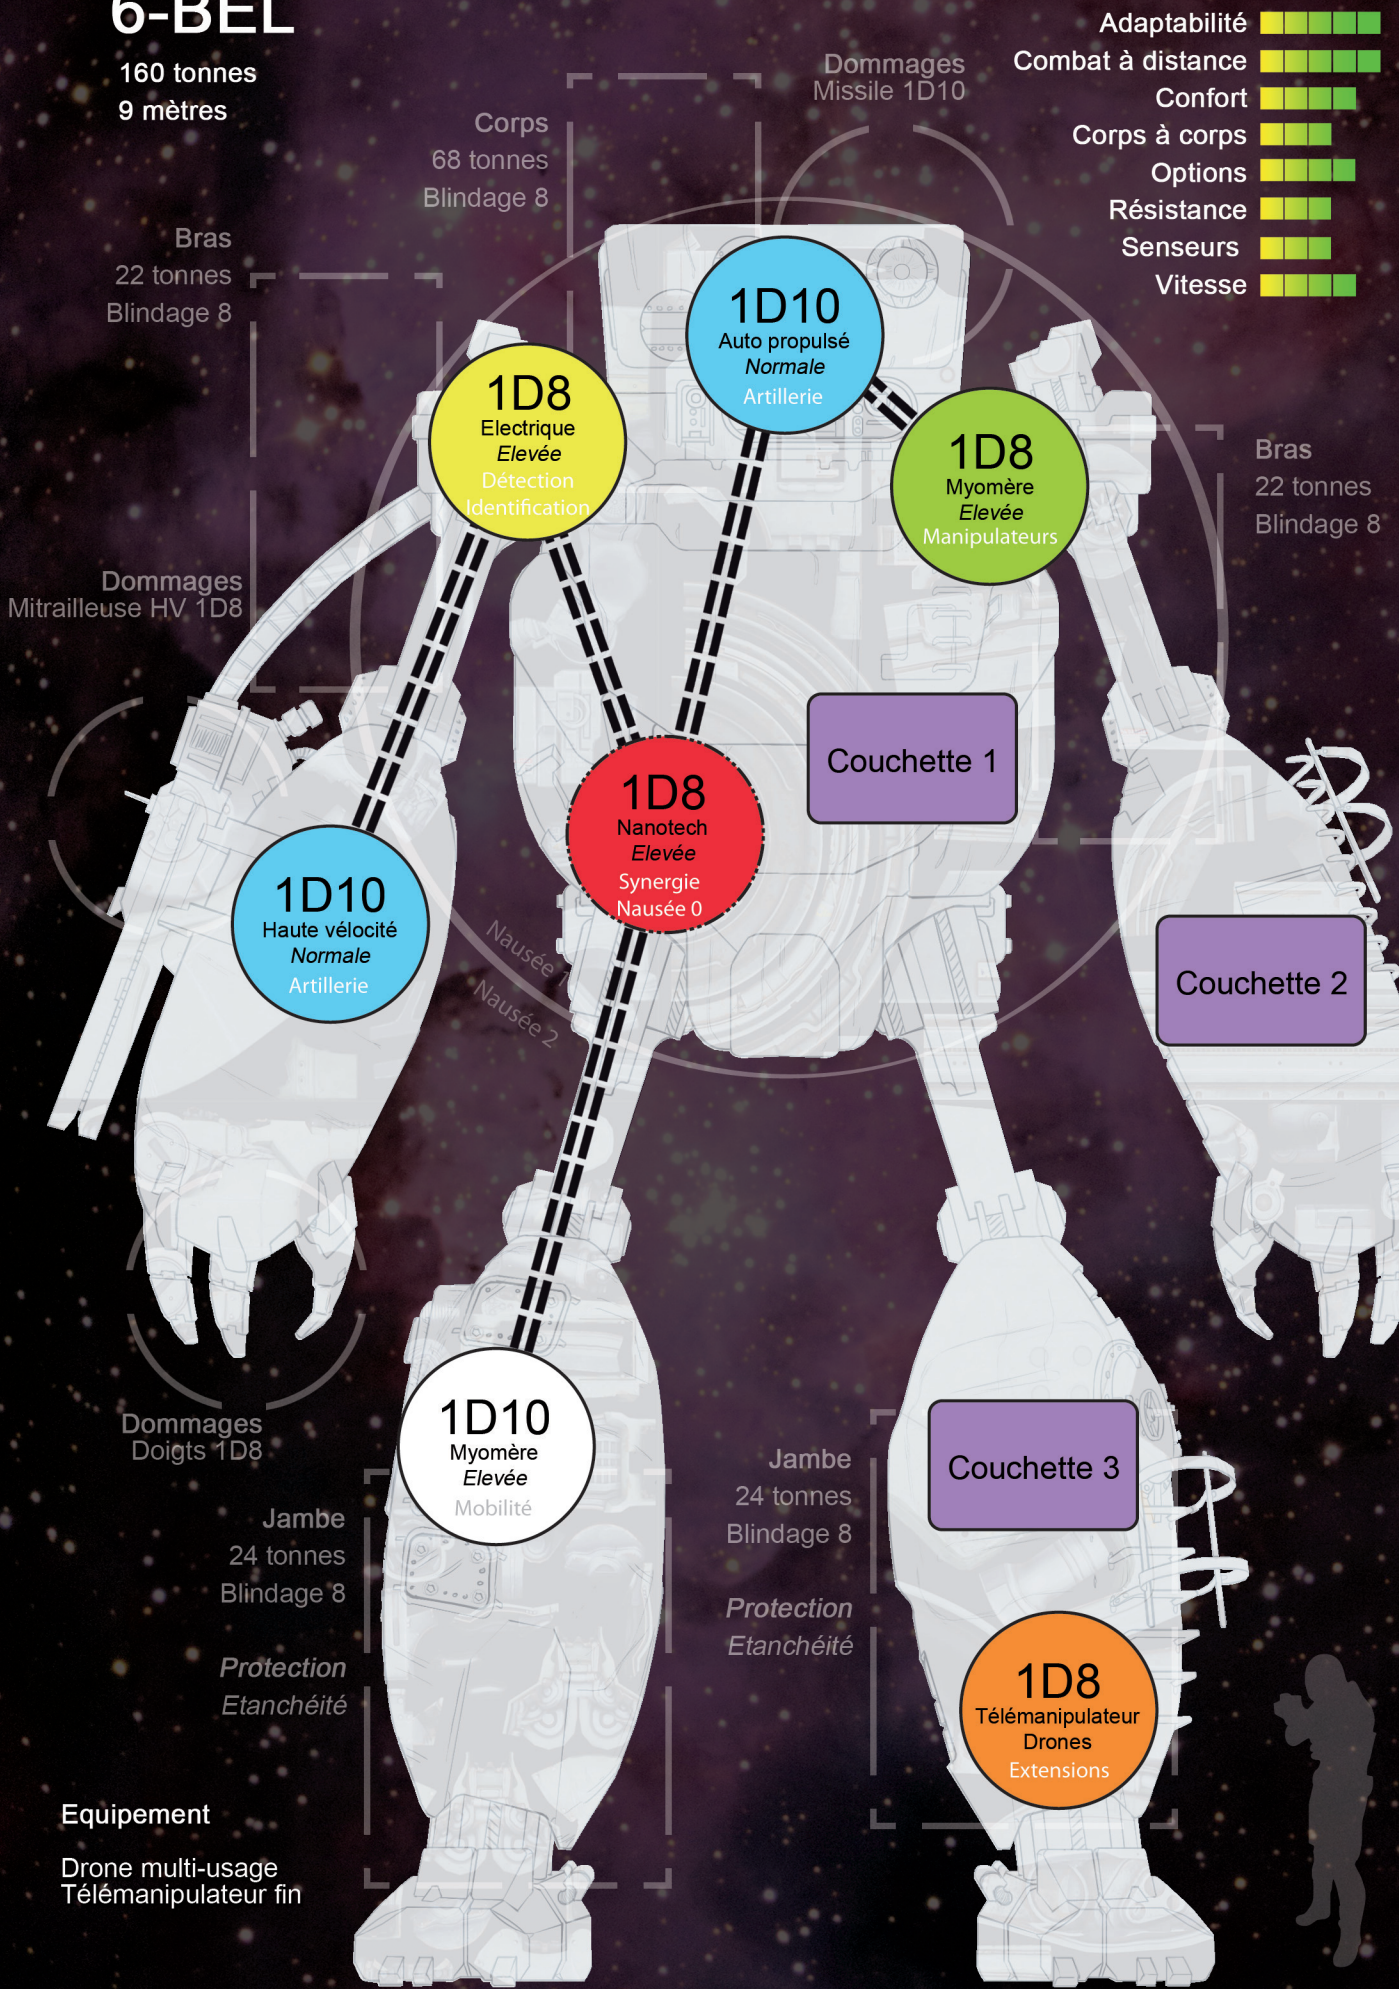

6-BEL

160 tonnes
9 mètres

Adaptabilité

Combat à distance

Confort

Corps à corps

Options

Résistance

Senseurs

Vitesse

240	<input type="checkbox"/>
230	<input type="checkbox"/>
220	<input type="checkbox"/>
210	<input type="checkbox"/>
200	<input type="checkbox"/>
190	<input type="checkbox"/>
180	<input type="checkbox"/>
170	<input type="checkbox"/>
160	<input type="checkbox"/>
150	<input type="checkbox"/>
140	<input type="checkbox"/>
130	<input type="checkbox"/>
120	<input type="checkbox"/>
110	<input type="checkbox"/>
100	<input type="checkbox"/>
90	<input type="checkbox"/>
80	<input type="checkbox"/>
70	<input type="checkbox"/>
60	<input type="checkbox"/>
50	<input type="checkbox"/>
40	<input type="checkbox"/>
30	<input type="checkbox"/>
20	<input type="checkbox"/>
10	<input type="checkbox"/>

6-BEL

tonnes
9 mètres

240	<input type="checkbox"/>
230	<input type="checkbox"/>
220	<input type="checkbox"/>
210	<input type="checkbox"/>
200	<input type="checkbox"/>
190	<input type="checkbox"/>
180	<input type="checkbox"/>
170	<input type="checkbox"/>
160	<input type="checkbox"/>
150	<input type="checkbox"/>
140	<input type="checkbox"/>
130	<input type="checkbox"/>
120	<input type="checkbox"/>
110	<input type="checkbox"/>
100	<input type="checkbox"/>
90	<input type="checkbox"/>
80	<input type="checkbox"/>
70	<input type="checkbox"/>
60	<input type="checkbox"/>
50	<input type="checkbox"/>
40	<input type="checkbox"/>
30	<input type="checkbox"/>
20	<input type="checkbox"/>
10	<input type="checkbox"/>

Equipement :